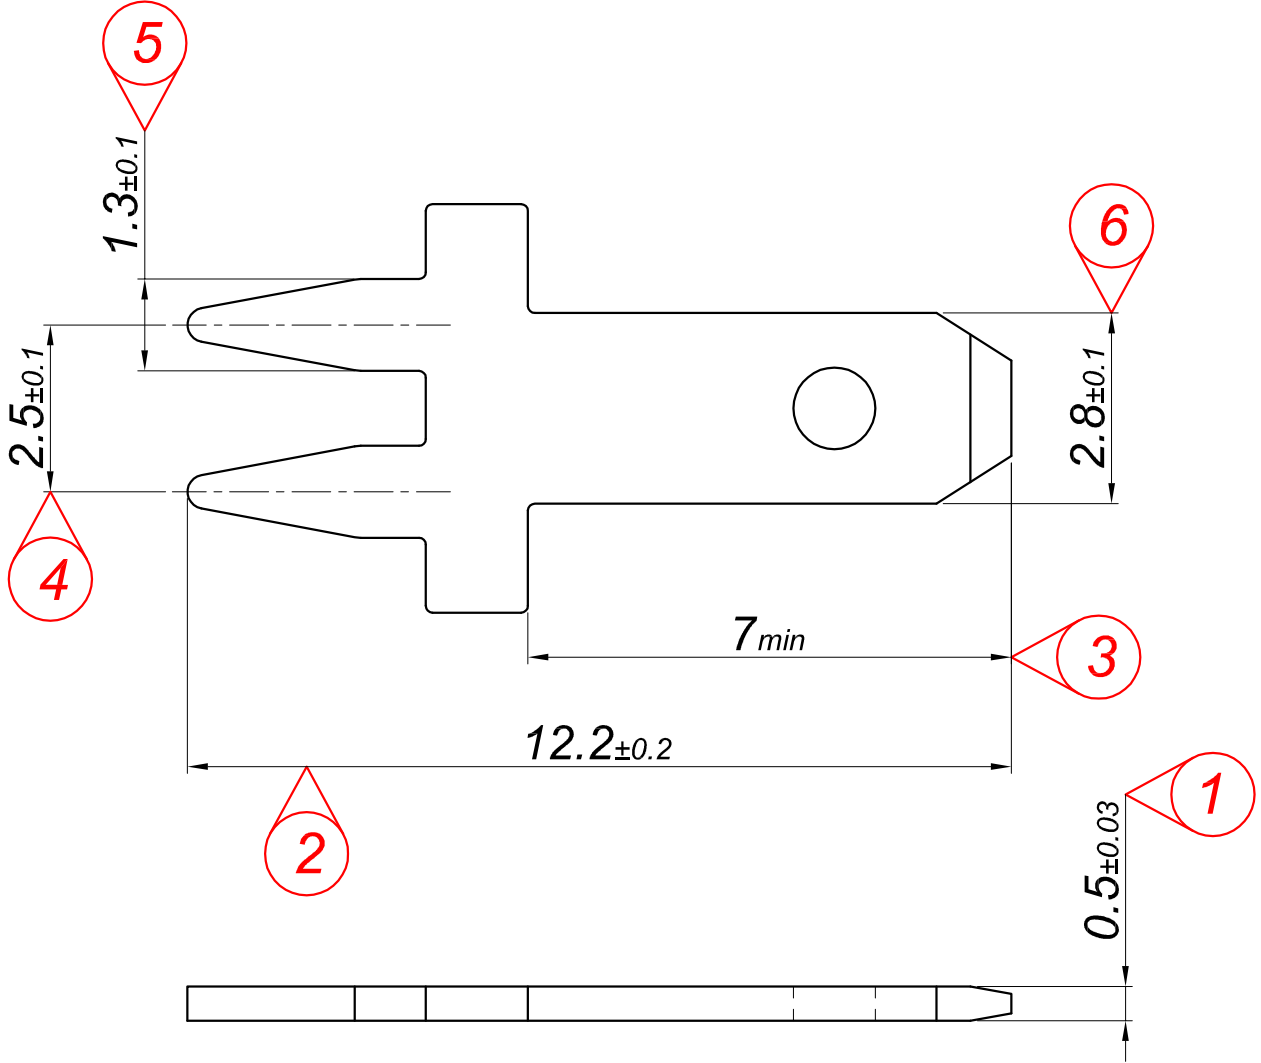

PARÇA KODU PART CODE	PARÇA ADI PART NAME	s ÖLÇÜSÜ (KALINLIK) s MEASURE (THICKNESS)	Malzeme Material	Kaplama Coating
TE 2372 DP	2.8 KART TİPİ İĞNE UÇ =DP=	—	(CuZn30) Pirinç / Brass	—
TE 2372 DPK	2.8 KART TİPİ İĞNE UÇ =DPK=	—	(CuZn30) Pirinç / Brass	Kalay / Sn (3-5µ)
TE 2372 DPN	2.8 KART TİPİ İĞNE UÇ =DPN=	—	(CuZn30) Pirinç / Brass	Nikel / Ni (3-5µ)

Perspektif
Perspective

Resim üzerinden ölçü almayınız
do not measure on drawing

Tarih / Date	06.01.2015	İmza /Signature	Ölçek /Scale		
Çizen / Desing	M.Yağcı		10 / 1		
Onay / Approval	S.Gölcük		No	Değişiklik / Revision	Tarih/Date
	Parça Adı: Part Name	2.8 KART TİPİ İĞNE UÇ		Parça Kodu: Part Code	TE 2372